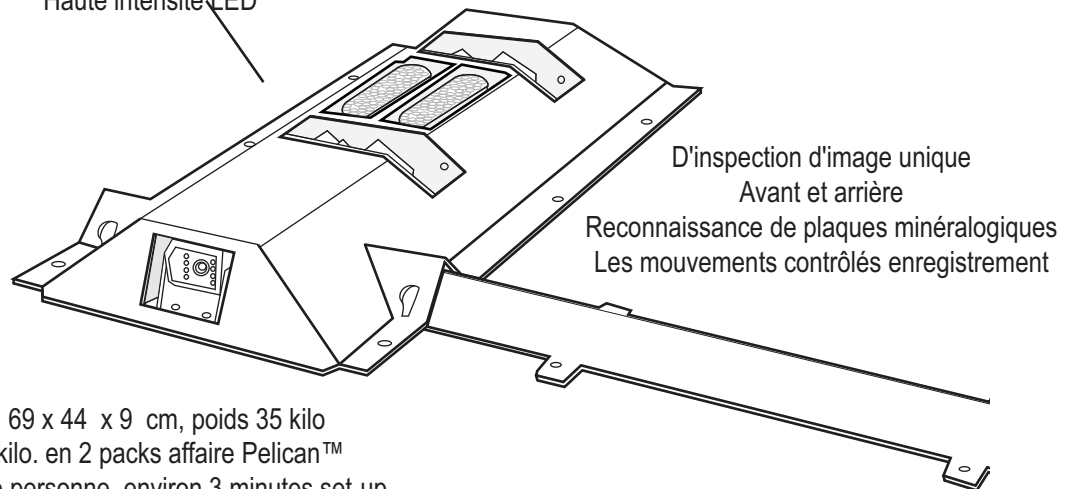

FastGate™ Portable Grasp
contrôle d'accès a main

Idéal pour les événements spéciaux!!

LowCam™ Portable V1110
vertu d'inspection des véhicules w / LPR

Toutes les données seront sécurisées au conformité avec 3DES

Haute intensité LED

D'inspection d'image unique
Avant et arrière
Reconnaissance de plaques minéralogiques
Les mouvements contrôlés enregistrement

69 x 44 x 9 cm, poids 35 kilo
35 kilo. en 2 packs affaire Pelican™
Une personne, environ 3 minutes set-up