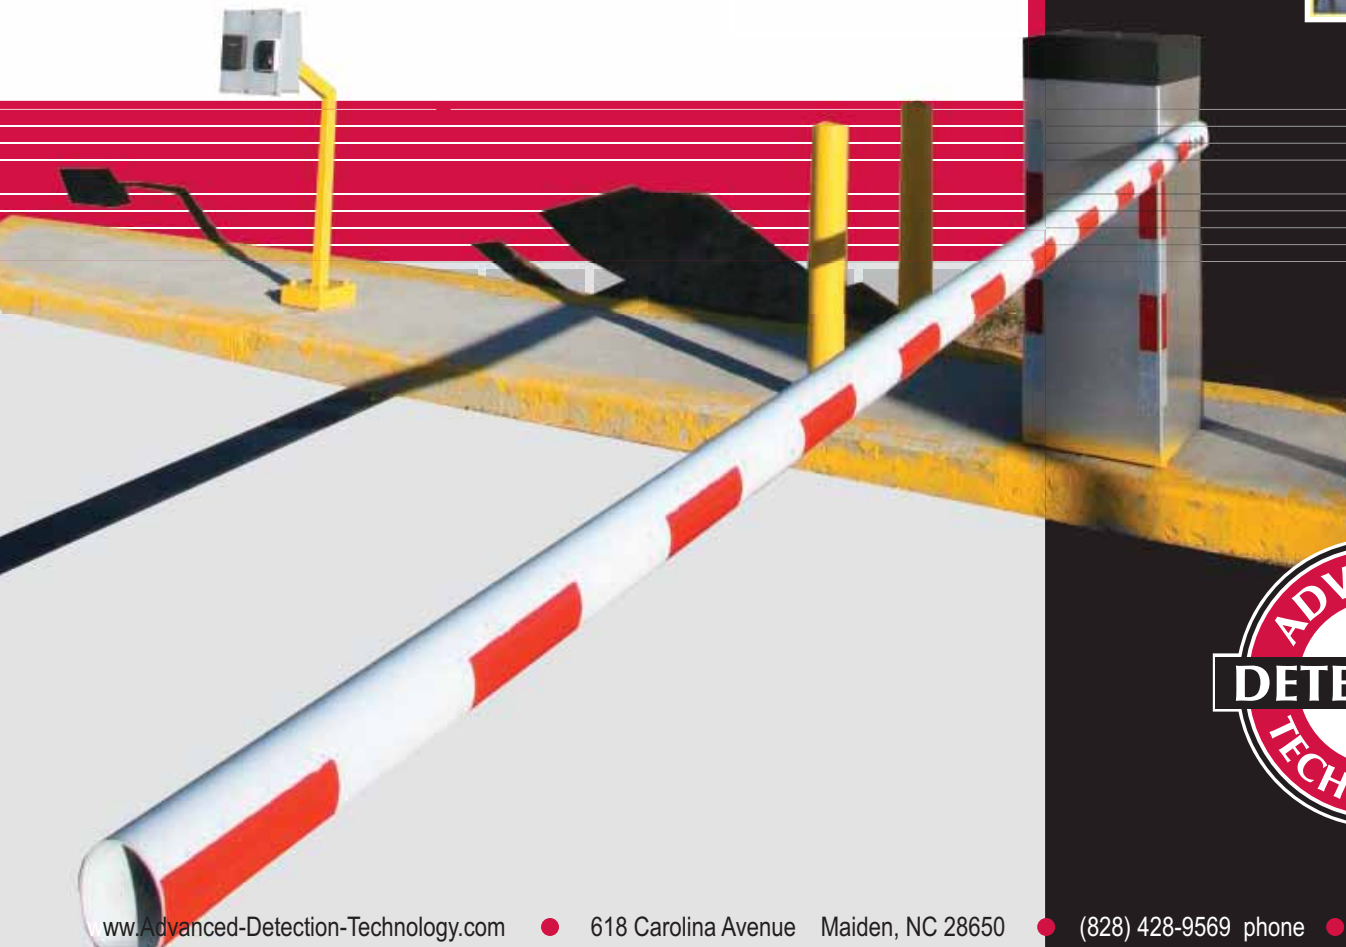

>> Surveiller et faire rapport sur l'état de toute parking

>> Notifications en temps réel envoyé à la sécurité personnel, inclut des alertes acceptation refus