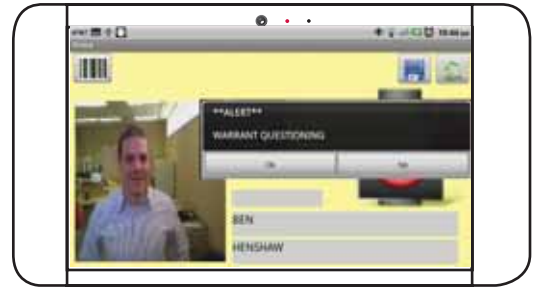

Adaptables à tout point d'accès ou de sortie, FastGate™ combine tous les caractéristiques de contrôle d'accès dans un package complet. Tous les composants fonctionnent sur une base de données centrale avec des capacités de rapports détaillés qui permettent de sécurité personnel pour exécuter des rapports personnalisés ou d'analyser le trafic sur la base besoins immédiats

>> Notifications en temps réel envoyé à la sécurité personnel, inclut des alertes acceptation refus

FastGate™ Complete

Contrôle d'accès Portable

Visualiser et de contrôler l'LowCam™ UVIS du FastGate™ Handheld Saisir système de contrôle d'accès

Utilise une grande variété des technologies de contrôle d'accès

FastGate Complete™ fournit installations essentielles avec les outils nécessaires pour exploiter et maintenir un système de contrôle d'accès complet pour le personnel, invité, et les véhicules. Cette système de gestion donne la capacité de communiquer et visualiser l'activité à chaque point d'entrée et la capacité de relier des informations à l'emplacement des seuils simples ou multiples

FastGate™ Portable Grasp
contrôle d'accès a main

Idéal pour les événements spéciaux!!

LowCam™ Portable V1110
vertu d'inspection des véhicules w / LPR

Toutes les données seront sécurisées au conformité avec 3DES